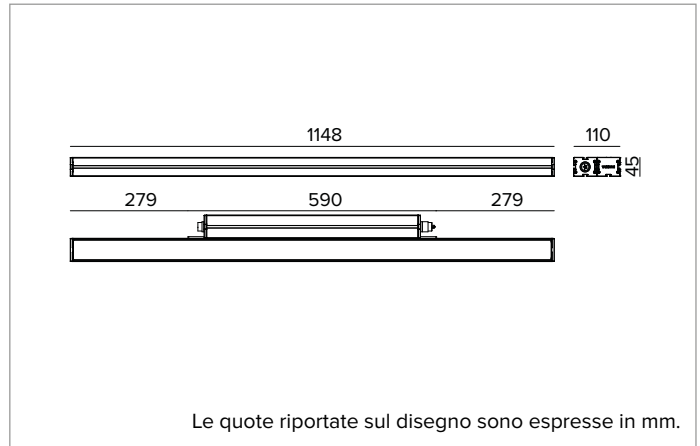

E0554GWL830ELBC | JEDI NOVA 55 Proiettore Side Box

Proiettore lineare orientabile a LED

	3000K	H(m)	D1(m)	D2(m)	E _{max} (lx)		
	Ra80	11°	59°				
Fixture Power	70W	1	0.19	1.14	22647		
Source Flux	9096lm	2	0.37	2.28	5662		
Fixture Flux	5750lm	3	0.56	3.42	2516		
Efficacy	82lm/W	4	0.74	4.56	1415		
TS2144	I _{max} =2490cd/klm	I _{max}	22647cd	5	0.93	5.70	906

SORGENTE

Schede lineari LED High Power High Efficiency Ra80.

Potenza nominale: 63
Flusso nominale: 9096lm
Indice resa cromatica: 80
CCT nominale: 3000K

CARATTERISTICHE ILLUMINOTECNICHE

Ottica composta da lenti TIR in PMMA di grado ottico e filtro olografico. Versione comfort con accessorio ottico integrato: schermo antiabbagliamento longitudinale in acciaio verniciato nero.

Ottica:LENTE
Apertura di fascio: GRZ 10°x60°
Rendimento ottico: 63%
Flusso apparecchio: 5750lm
Efficienza luminosa: 82lm/W
Sicurezza fotobiologica: Conforme al gruppo di rischio basso RG1

CARATTERISTICHE MECCANICHE

Corpo in alluminio estruso anodizzato 15μ. Schermo piatto in vetro extrachiaro spessore 5mm. Corpo dell'apparecchio orientabile rispetto alla superficie di installazione attraverso delle staffe accessorie.